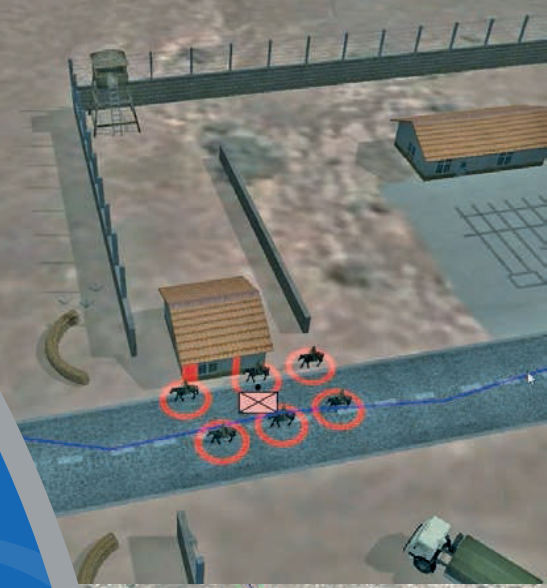

HARP OYUNU SİMÜLASYONU

Kolay Kullanım Dokunmatik Kontrol Desteği ile 3B Ortamda Harp Oyunu Eğitim Simülasyonu

Harp Oyunu Eğitim Simülasyonu ile sınır güvenlik birliklerinde görev yapan lider personelin eğitilmesi, taktik planlarının denenmesi ve değerlendirilmesi amaçlanmaktadır.

Durağan Varlık Listesi

- Ağaç
- Alansal planlama varlığı
- Atmosfer
- Mayın tarlası
- Binalar
- Çukur
- Demiryolu
- Zırhlı araç engeli
- Göl
- Hendek
- Köprü
- Tel çit
- Nehir

Taktik Simülasyon Özellikleri

- Genişleyebilir altyapı
- Yeni model ve davranış desteği
- Akıllı davranış desteği
- 100+ kullanıcı desteği
- Dokunmatik kontrol desteği
- 1000 nesne (sınır güvenliği, kara, hava ve deniz desteği)
- Sınırsız senaryo hazırlama desteği