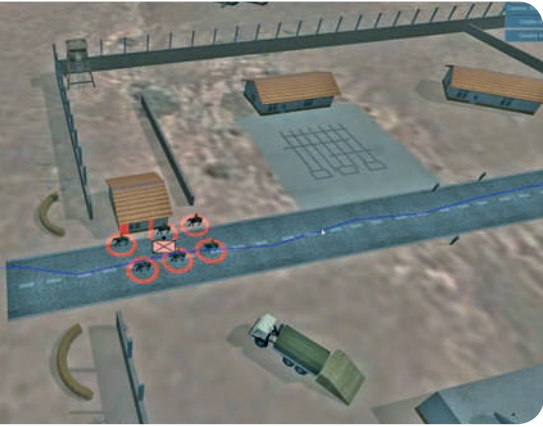

HARP OYUNU SİMÜLASYONU

Kolay Kullanım Dokunmatik Kontrol Desteği ile 3B Ortamda Harp Oyunu Eğitim Simülasyonu

Harp Oyunu Eğitim Simülasyonu ile sınır güvenlik birliklerinde görev yapan lider personelin eğitilmesi, taktik planlarının denenmesi ve değerlendirilmesi amaçlanmaktadır.

Durağan Varlık Listesi

- Ağaç
- Alansal planlama varlığı
- Atmosfer
- Mayın tarlası
- Binalar
- Çukur
- Demiryolu
- Zırhlı araç engeli
- Göl
- Hendek
- Köprü
- Tel çit
- Nehir

Taktik Simülasyon Özellikleri

HARP OYUNU SİMÜLASYONU

SİMÜLASYONDA DESTEKLENEN MODELLER

Araçlar

- Kara
- Paletli
- Tekerlekli
- Deniz
- Su üstü
- Su altı
- Hovercraft
- Hava
- Uçak
- Helikopter
- İHA

İletişim Sistemleri

- Telli
- Telsiz
- Uydu
- Su altı