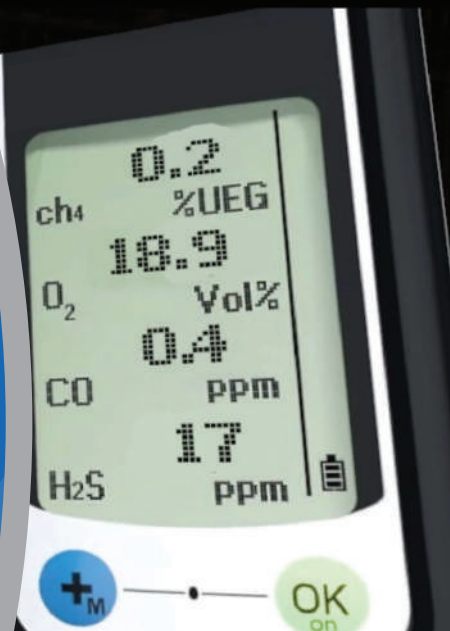

# EMERSIM/MINE VR SİMÜLASYONU

- Sanal Gerçeklik Tabanlı Eğitim Sistemi
- 3B Gerçek Ortam Modelleri
- 3B Araç ve Ekipman Modelleri
- Tek /Çok Kullanıcılı Eğitim Sistemi
- Oyun Tabanlı Öğrenme