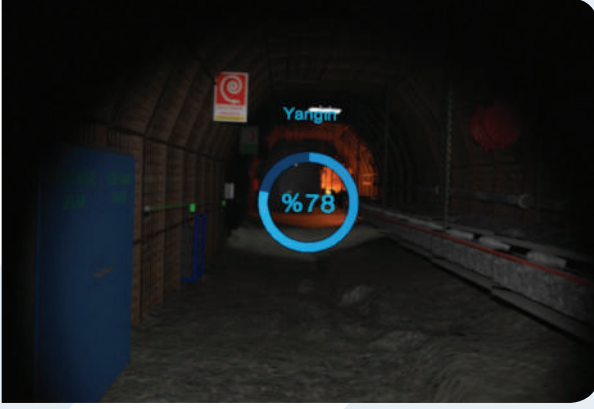

# EMERSIM/MINE VR SİMÜLASYONU

- Sanal Gerçeklik Tabanlı Eğitim Sistemi
- 3B Gerçek Ortam Modelleri
- 3B Araç ve Ekipman Modelleri
- Tek /Çok Kullanıcılı Eğitim Sistemi
- Oyun Tabanlı Öğrenme

# EMERSIM/MINE VR SİMÜLASYONU

Madencilik Simülasyonu; yeraltı madenlerinde görev alan personelin eğitiminin risksiz bir ortamda ve gelişmiş senaryo seçenekleri ile gerçekleşmesini ve personellerin olası acil durumlara karşı bilinçlendirilmesini amaçlamaktadır. Söz konusu simülasyon; kullanıcılarına gerçeğe yakın eşsiz bir deneyim sunar.